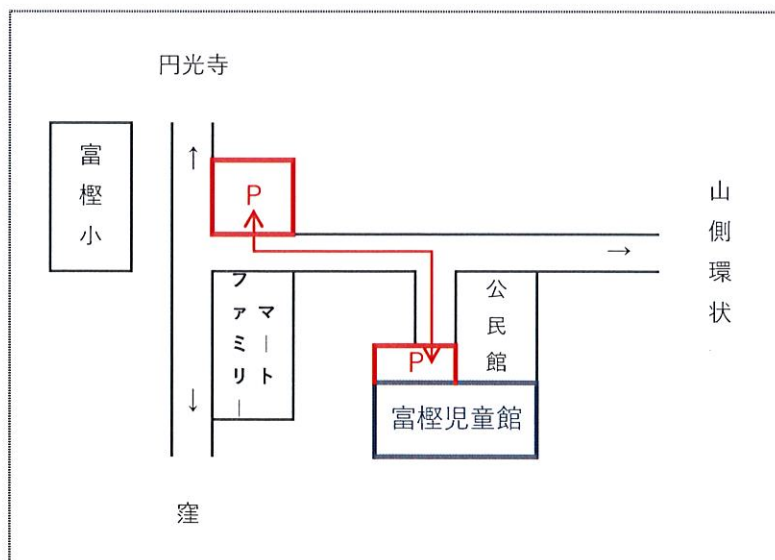

富樫児童館 かんがるー（ふれあい）教室 受講生募集

金沢市にお住まいの方ならだれでも参加できます

0才から3才までの親子で楽しむかんがるー（ふれあい）教室です

1年を通して活動していきますが、途中入会もできます

親子でコミュニケーション、お子様の活動の場、お友だち作り

情報交換、保護者のリフレッシュ等として参加してみませんか？

初回 火曜日クラスは5月17日 10時～11時20分

初回 金曜日クラスは5月20日 10時～11時20分

下記の①～③を富樫児童館までTELかメールでお知らせください

①お子さまの名前、生年月日

②保護者（参加する方）の名前

③郵便番号、住所、電話番号、メールアドレス