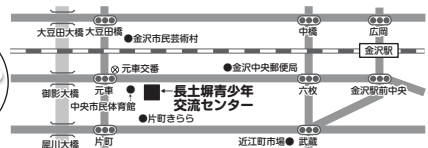

お車をご利用の場合

北陸自動車道「金沢西 I.C」から片町方面に約10分

金沢駅・片町交差点から

徒歩15分、タクシー5分

※当日は駐車場が大変混雑しますので、公共交通機関
でのご来場にご協力をお願いします。

金沢子ども週間について

金沢子ども週間とは、10月の第2日曜日からその直後の土曜日までの7日間を指します。家庭、地域等における子どもとのふれあいを通して、大人が子どもに目を向け、共に話し合い、理解を深めるとともに、子どもの育成についての大人の役割の大切さを認識するという趣旨のもと、金沢子ども条例に定められています。

児童館について

児童館は、児童に健全な遊びを与えて、その健康を増進し、又は情操をゆたかにすることを目的とする施設です。

子どもたちが自由に来館し、楽しく遊ぶことができます。クラブ活動、幼児向け親子教室、子育て相談、地域交流など、各種事業が行われています。

長土堀青少年交流センターとコラボします!

青少年の主体的な学びや交流を促進することを通じて、健全で活力に満ち、創造性豊かな青少年の育成を図ることを目的とし、令和元年7月7日に開館した施設です。

6歳から30歳までの青少年を中心に、様々な世代が集い、活動を通して交流しています。児童館フェスティバル会場では、長土堀青少年交流センターの活動を紹介しています。長土堀青少年交流センターでも児童館の活動紹介やフェスティバル当日アート工房に展示されていた作品の一部が展示されます。(期間は10月11日～10月20日まで)

長土堀青少年交流センター

(時間) 9:00～21:00

(住所) 長町3-3-3

(TEL) 076-220-2102