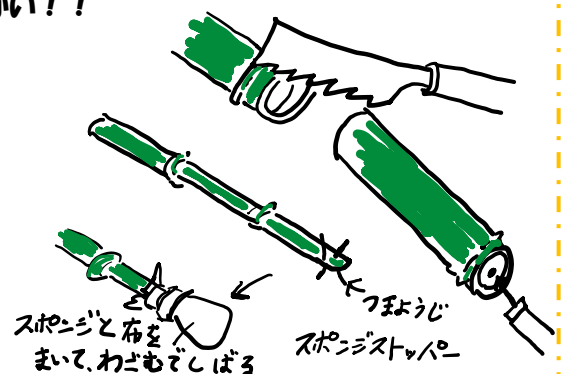

2022年9月号

平和町じどうかんだより

日(にち)	月(げつ)	火(か)	水(すい)	木(もく)	金(きん)	土(ど)
	☆クラブ ○行事			1	2 ☆一輪車	3
4	5	6 ふれあいタイム ○DVDシアター	7 ☆ふきのとう	8 ☆ふきのとう ☆お茶	9 ふれあいタイム ☆将棋 ☆一輪車	10
11	12 ☆かきかた	13 ふれあいタイム ○ベーねこ	14 ☆ふきのとう	15 ☆ふきのとう ☆手作り おもちゃ	16 ふれあいタイム ☆将棋 ☆一輪車	17 ○キーホルダー 作り
18	19 敬老の日	20 ふれあいタイム	21 ☆ふきのとう	22 ☆ふきのとう ☆お茶	23 秋分の日	24
25	26 ☆かきかた	27 ふれあいタイム	28 ☆ふきのとう	29 ☆ふきのとう ☆手作り おもちゃ	30 ふれあいタイム ☆将棋 ☆一輪車	

金沢市児童館

ホームページができました☆

「金沢市ポータルサイト」
平和町児童館行事予定も更新中
アクセスしてみてください!!

～児童館に来館した際のお願い～

- ① マスク着用
- ② 検温
- ③ 手洗い、手指消毒
- ④ 来館者名に氏名・住所・電話番号記入をお願いします。

作って遊ぼう

親子活動で人気だった

「竹の水てっぽう」作り しょうかい!!

1. 竹の節のところから切り落とし、節の中心に穴を開けます。
2. その竹よりも細い竹を用意し、先端から2cmの所に左右にキリで穴を貫通させます。2か所の穴につまようじを竹から1～2cmはみ出るように差し込み、スポンジのストッパーを取り付けてからスポンジを巻き付け、穴の中にちょうど入るよう、さらに布を巻き付け調整します。(入れて抜いた時にポンと音がなればOK!!)
3. 注し器のようりで、穴から水を吸い上げるか、穴をおさえて竹に水を入れてから飛ばします。

※わからなかったら児童館に聞きに来てね!