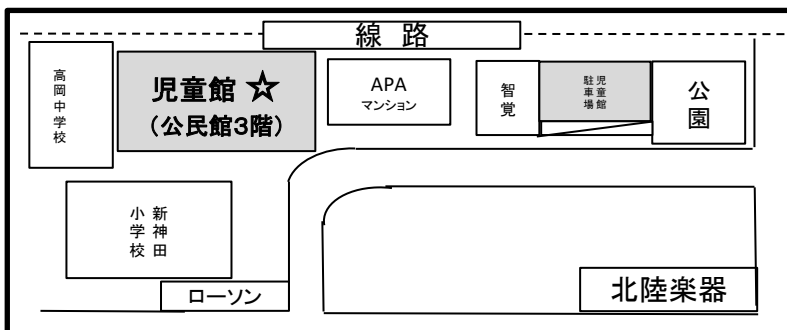

# 新神田児童館だより 2月号

令和5年1月27日

住所 金沢市新神田1-1-18 TEL (076) 291-4496

日	月	火	水	木	金	土
			1	2	3	4
			・ふれあい教室	・午前開放日 ・トランポリン	・午前開放日	児童館主催 「節分の会」 ※行事中は自由来館 お休み
5	6	7	8	9	10	11
	・バトン	・午前開放日 ・トランポリン		・午前開放日 ・トランポリン	・午前開放日	祝日のため 休館
12	13	14	15	16	17	18
	・バトン	・午前開放日 ・トランポリン	・ふれあい教室	・午前開放日 ・トランポリン	・午前開放日	
19	20	21	22	23	24	25
	・バトン	・午前開放日 ・トランポリン		祝日のため 休館	・午前開放日	
26	27	28	★火・木・金曜の午前10時～12時、児童館を開放しています。 おもちゃもあります。乳幼児の遊び場としてご利用ください。(保護者の方は必ずマスクを 着用)休館することもありますので、事前にご確認ください。(金沢市児童館ポータルサイト 内の新神田児童館HPも随時更新しておりますので、そちらもご確認ください。) ★微熱がある方は、ご利用をお控えください。 ★トランポリンがある日の自由来館は、密を避けるためお休みです。 ★遊びに来るときは、マスクをつけて来てください。 ★土曜日のホール遊びは14時までです。 ★3月までは、寒いのでホールで遊ぶ場合は、内履きズックを持参ください。			
	・バトン	・午前開放日 ・トランポリン				

## ～ 節分の会 ～

みんなで、「豆まき」や節分にちなんだお話、ゲームなどをして楽しみましょう！  
 申し込みをされた方は当日、時間に間に合うように来てください(申込受付は終了しました)。

【日時】 2月4日(土) 10:30～11:30

【場所】 新神田児童館