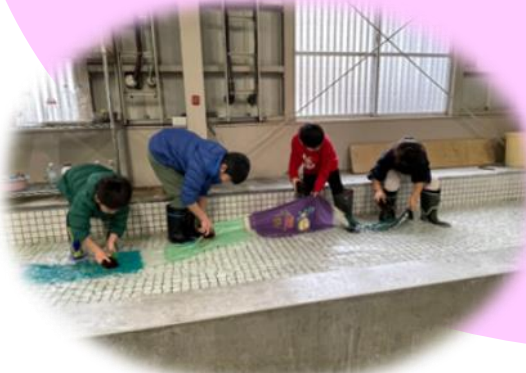

4回目 8/10 (土) 13:30~ 友禅流し・仕上げ

※予定は変更になることがあります

①下絵

②糊置き

完成!

③彩色

④友禅流し

※お問い合わせ・急なキャンセル等は二塚児童館(269-0272)まで