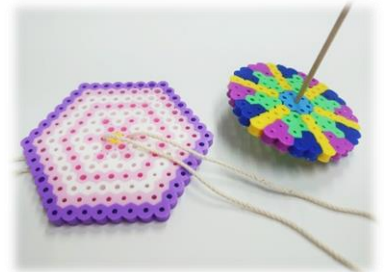

あそびのチャンピオン

日時：令和6年7月30日(火)、31日(水)

午後1時～3時(好きな時間に来てください。)

種目：30日 ・サイコロ1出し ・万歩でマンボ

31日 ・10秒ぴったりストップ ・牛乳パック積み

対象：小学生 持ち物：水筒

もう こみ かいひ
申し込み・会費は
いりません。

ぶんぶんゴマ

& コマ作り

夏休み期間中に児童館に遊びに来るとアイロンビーズでぶんぶんゴマかコマを作ることができます。

作りたいときは職員に声をかけてください。

ミニパフェを作ろう

日時：令和6年8月20日(火)、21日(水) 午後2時～3時

対象：小学生 定員：各回8名(計16名)

持ち物：マスク、エプロン、三角巾、手ふきタオル

会費：100円(当日お持ちください。)