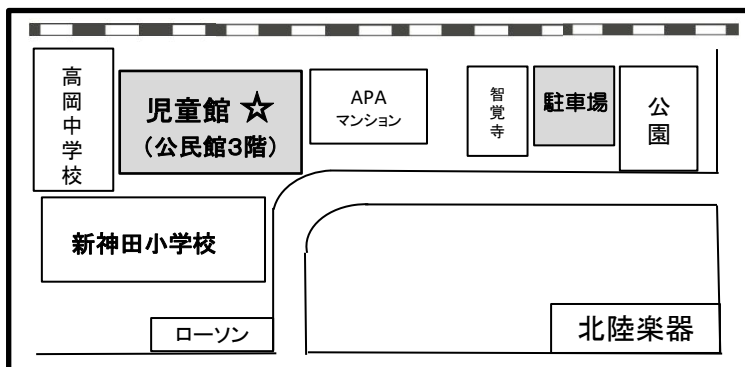

【児童館の利用について】

- ★火・木・金曜の午前10時～12時、児童館を開放しています。おもちゃもあります。乳幼児の遊び場としてご利用ください。また、休館することもありますので、来館される際には事前にご確認ください。(金沢市児童館ポータルサイト 内の新神田児童館HPも随時更新しておりますので、そちらもご確認ください。)
- ★微熱がある方は、ご利用をお控えください。
- ★遊びに来るときは熱中症対策の為に帽子を着用し、汗拭きタオルや水筒などを忘れずにご持参ください。
- ★トランポリンがある日の自由来館は、お休みです。
- ★土曜日のホール遊びは14時までです。

★駐車場のご案内★

お車で越しの際は、智覚寺横の駐車場をご利用下さい。
※黄色のポールより手前には駐車できません。

【開館日・時間】

平日 放課後～17:00
土曜日 10:00～12:00、13:00～15:00
長期休暇 10:00～12:00、13:00～17:00
休館日 日曜・祝日

※ 諸事情により休館することがありますので、来館される際は事前にご確認下さい。